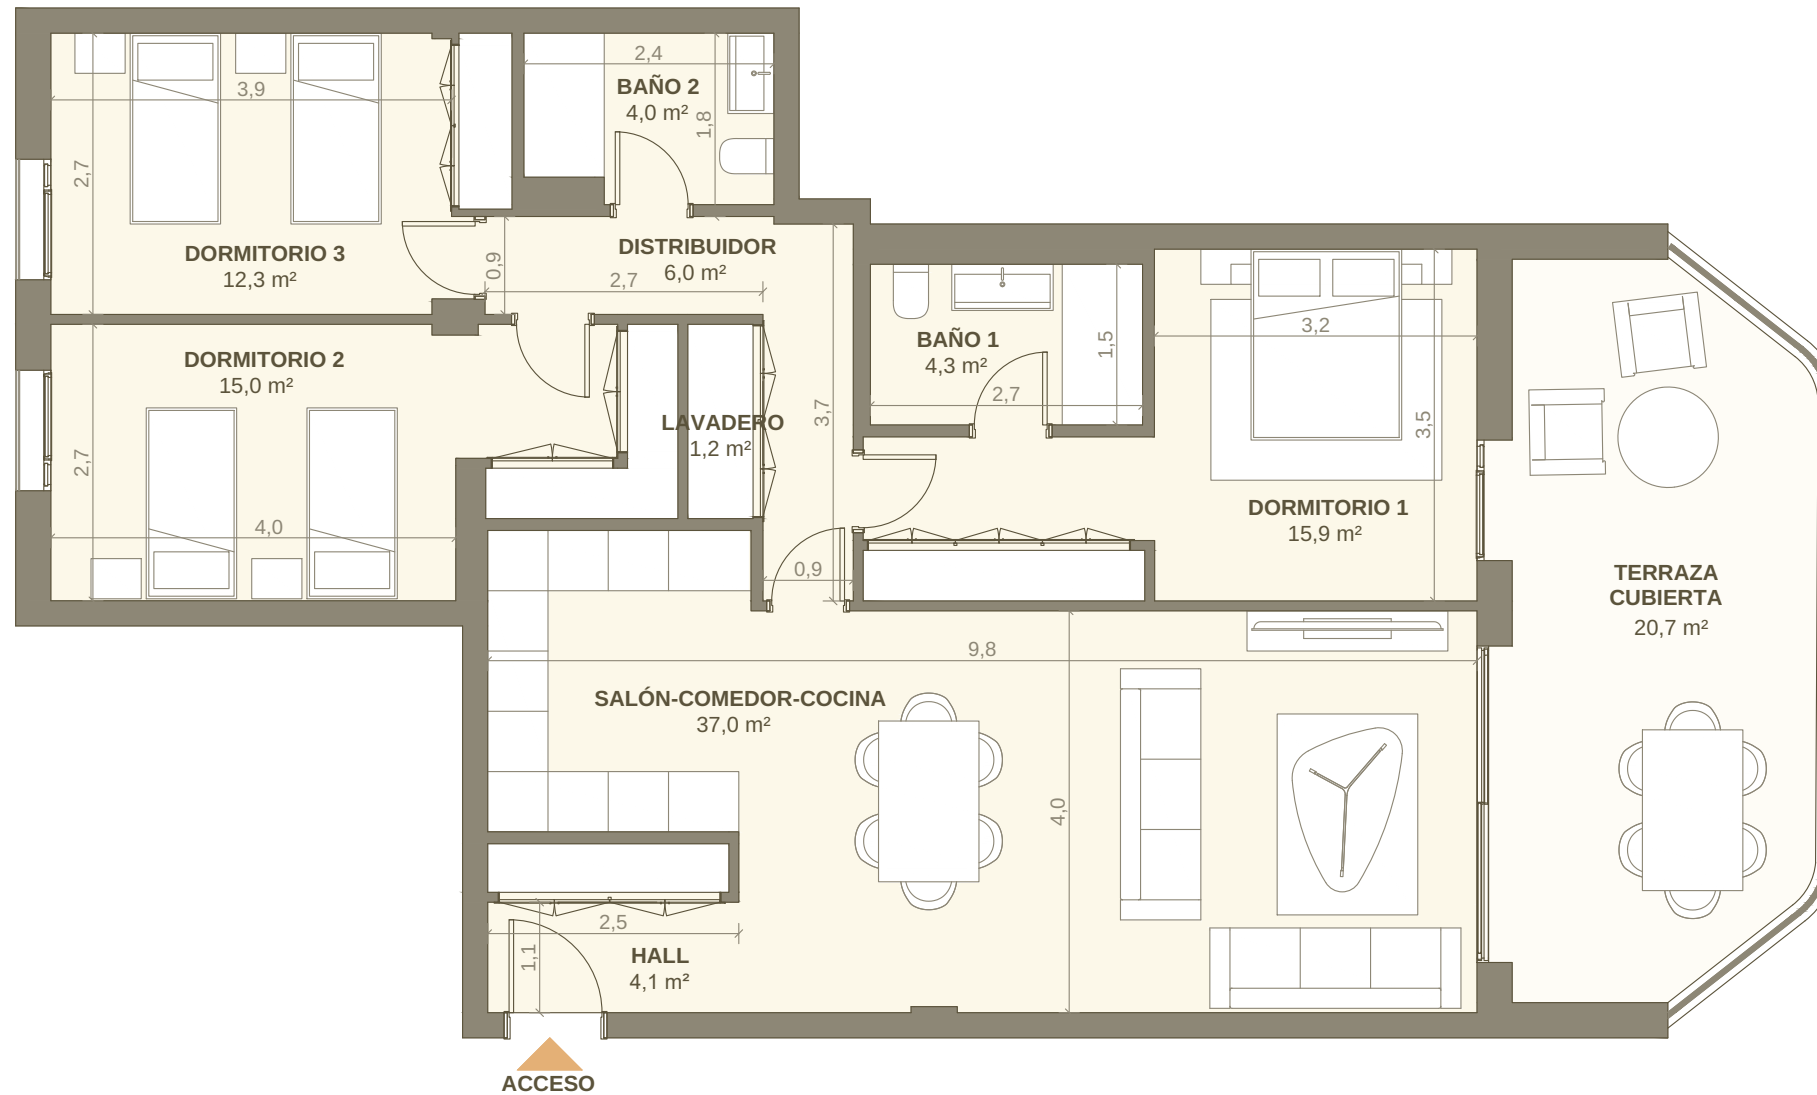

SIGNATURE RESIDENCE

Portal 5, Planta 3ª, Letra A

VIVIENDA 83

Superficies

sup. útil interior vivienda	99,8 m ²
sup. útil exterior vivienda	20,7 m ²
sup. cons int. vivienda + p.p. zzcc	143,0 m ²

Superficies DIA (Decreto 218/2005)

sup. útil vivienda	109,8 m ²
sup. cons.vivienda + p.p. zzcc	154,3 m ²

Capas

- MOBILIARIO
- COTAS
- TEXTOS

Posición vivienda

PRAXFER
HOMES