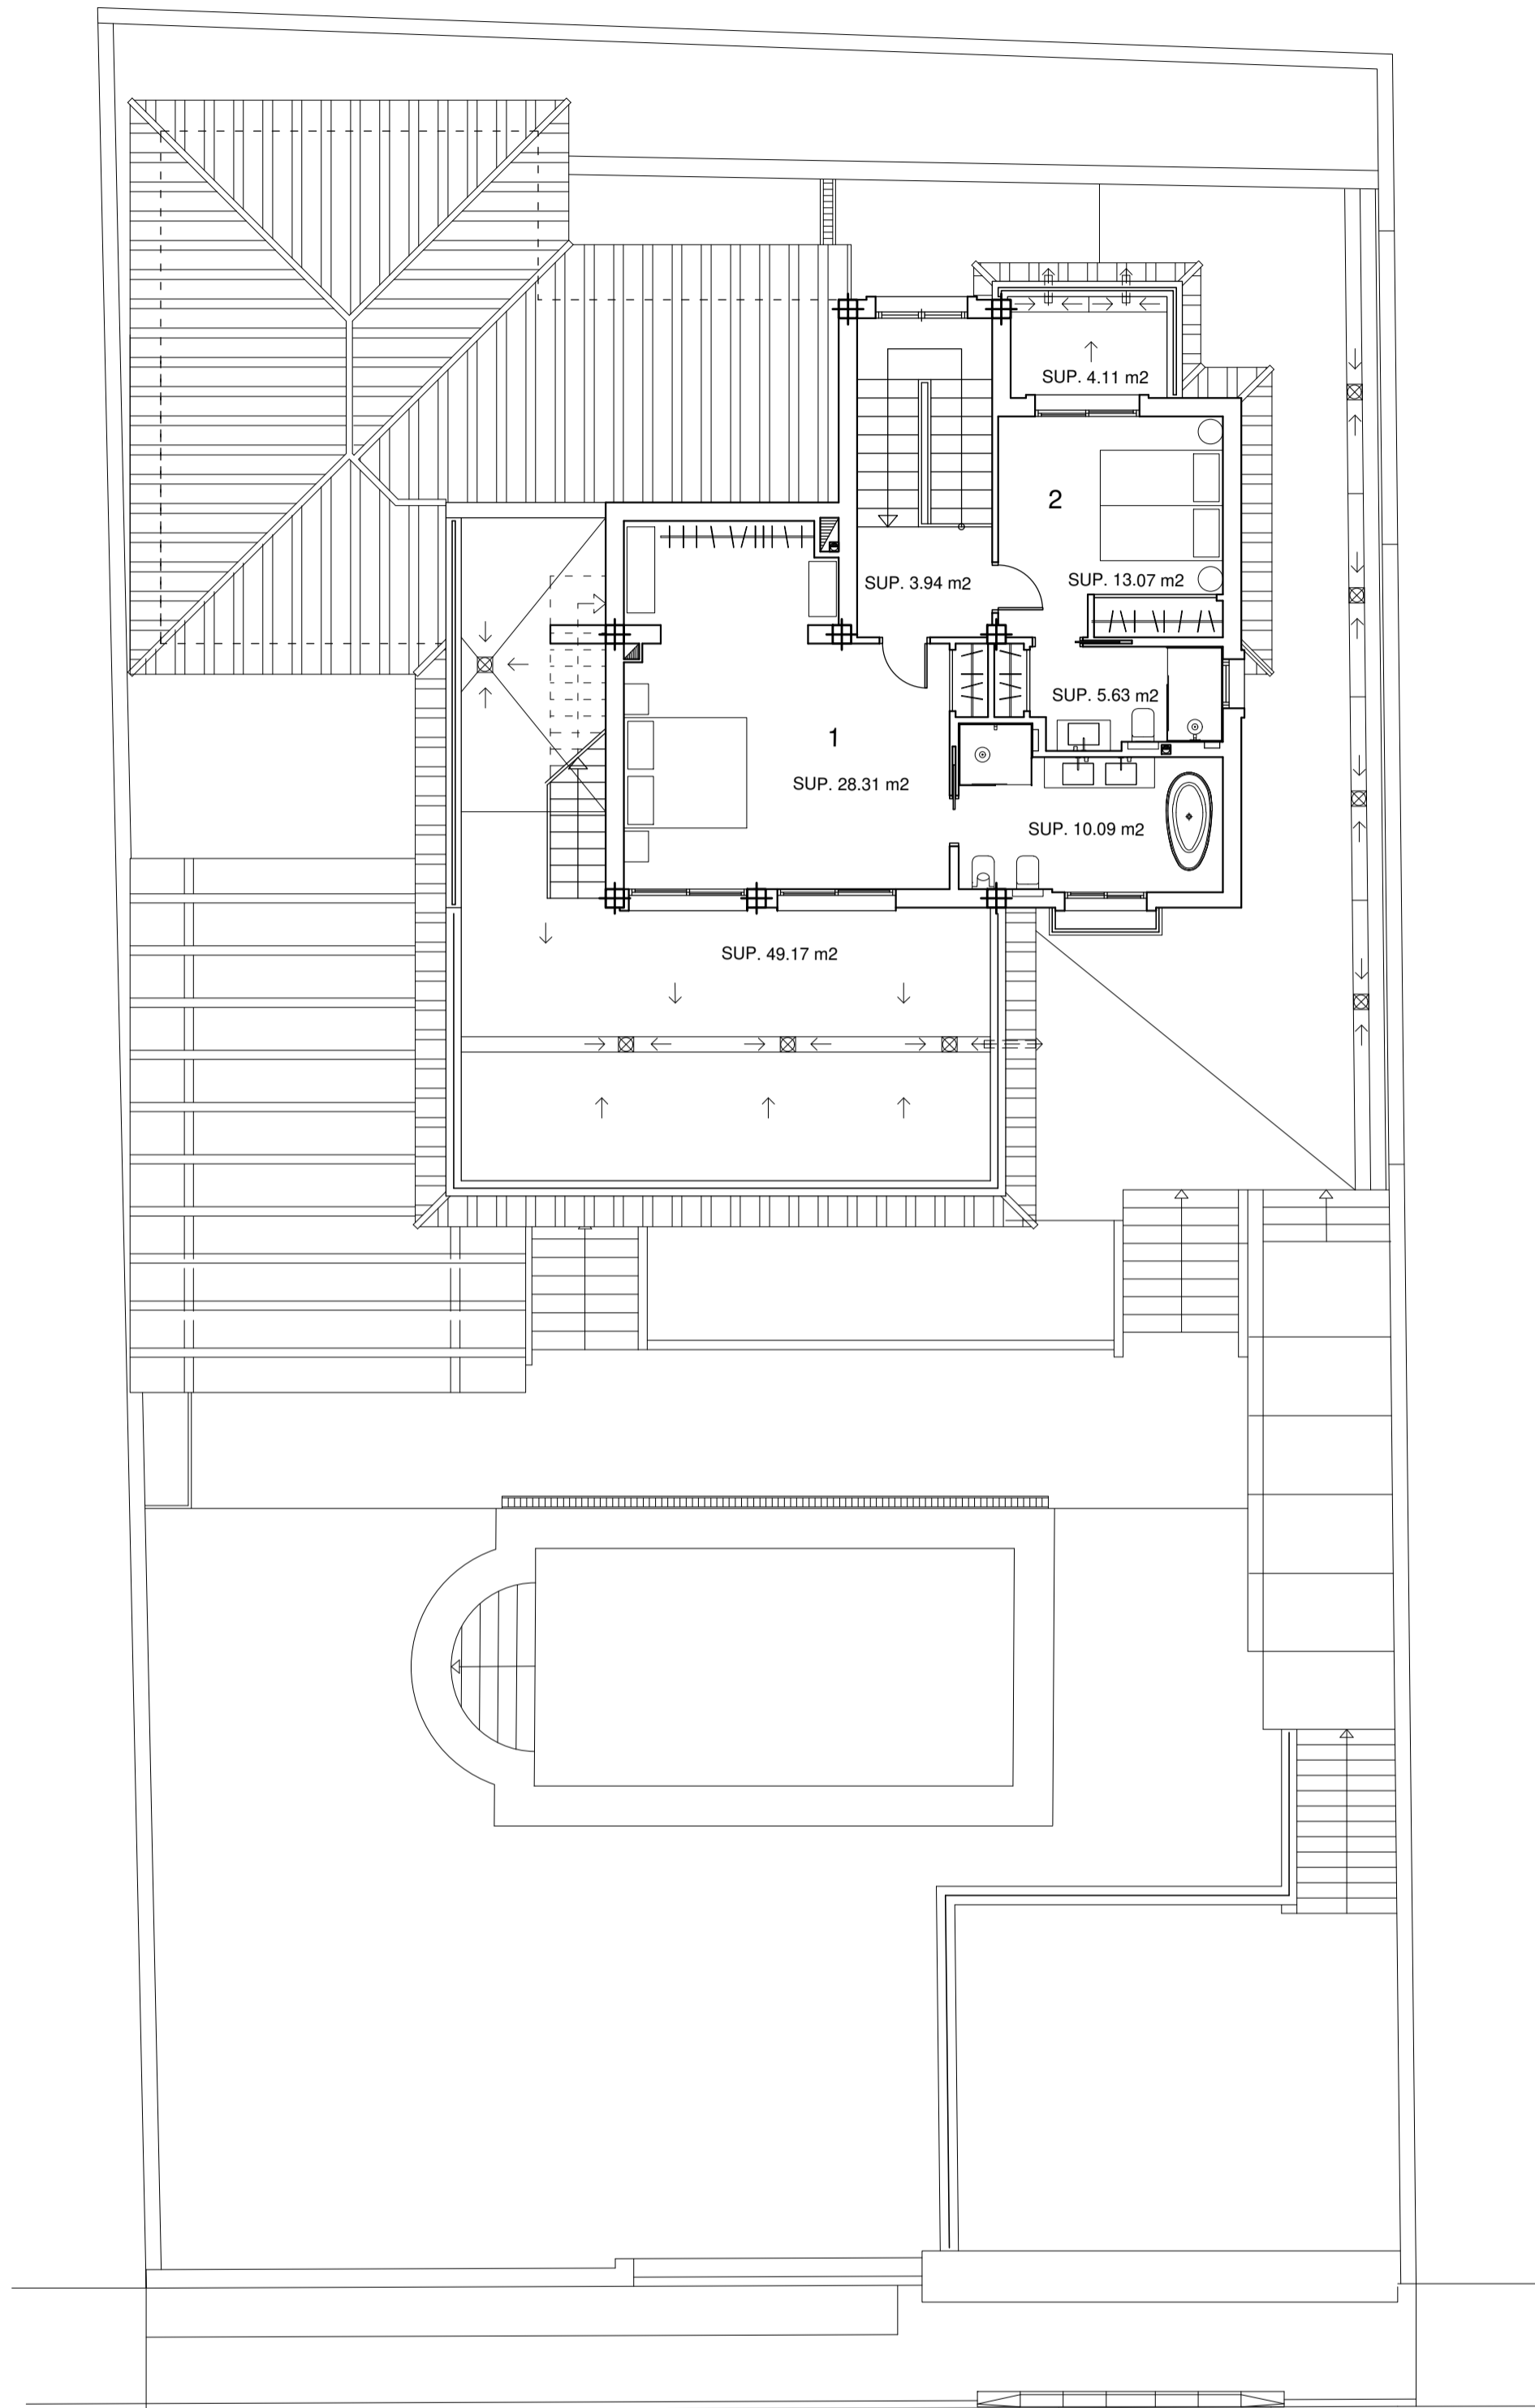

PROYECTO REFORMA VIVIENDA UNIFAMILIAR  
 AVD. DEL GENERALIFE, 65  
 URB. NUEVA ANDALUCÍA  
 MARBELLA (MÁLAGA)

PLANTA ACCESO  
 REFORMA

PLANO:  
 ESCALA:1:100

PLANO N°

PROPIEDAD: MONTAGU ONE IBERICA  
 ARQUITECTO: IGNACIO ORTEGA BRAVO

7

MAYO 2021

MODIFICADO 31 MAZO 2022

PROYECTO REFORMA VIVIENDA UNIFAMILIAR  
 AVD. DEL GENERALIFE, 65  
 URB. NUEVA ANDALUCÍA  
 MARBELLA (MÁLAGA)

PLANTA BAJA  
 REFORMA

PLANO:  
 ESCALA:1:100

PLANO N°

PROPIEDAD: MONTAGU ONE IBERICA  
 ARQUITECTO: IGNACIO ORTEGA BRAVO

8

MAYO 2021

PROYECTO REFORMA VIVIENDA UNIFAMILIAR  
 AVD. DEL GENERALIFE, 65  
 URB. NUEVA ANDALUCÍA  
 MARBELLA (MÁLAGA)

PLANTA ALTA  
 REFORMA

PLANO:  
 ESCALA:1:100

PLANO N°

PROPIEDAD: MONTAGU ONE IBERICA  
 ARQUITECTO: IGNACIO ORTEGA BRAVO

9

MAYO 2021

PROYECTO REFORMA VIVIENDA UNIFAMILIAR  
AVD. DEL GENERALIFE, 65  
URB. NUEVA ANDALUCÍA  
MARBELLA (MÁLAGA)

PLANTA CUBIERTA  
REFORMA

PLANO:  
ESCALA:1:100

PLANO N°

PROPIEDAD: MONTAGU ONE IBERICA  
ARQUITECTO: IGNACIO ORTEGA BRAVO