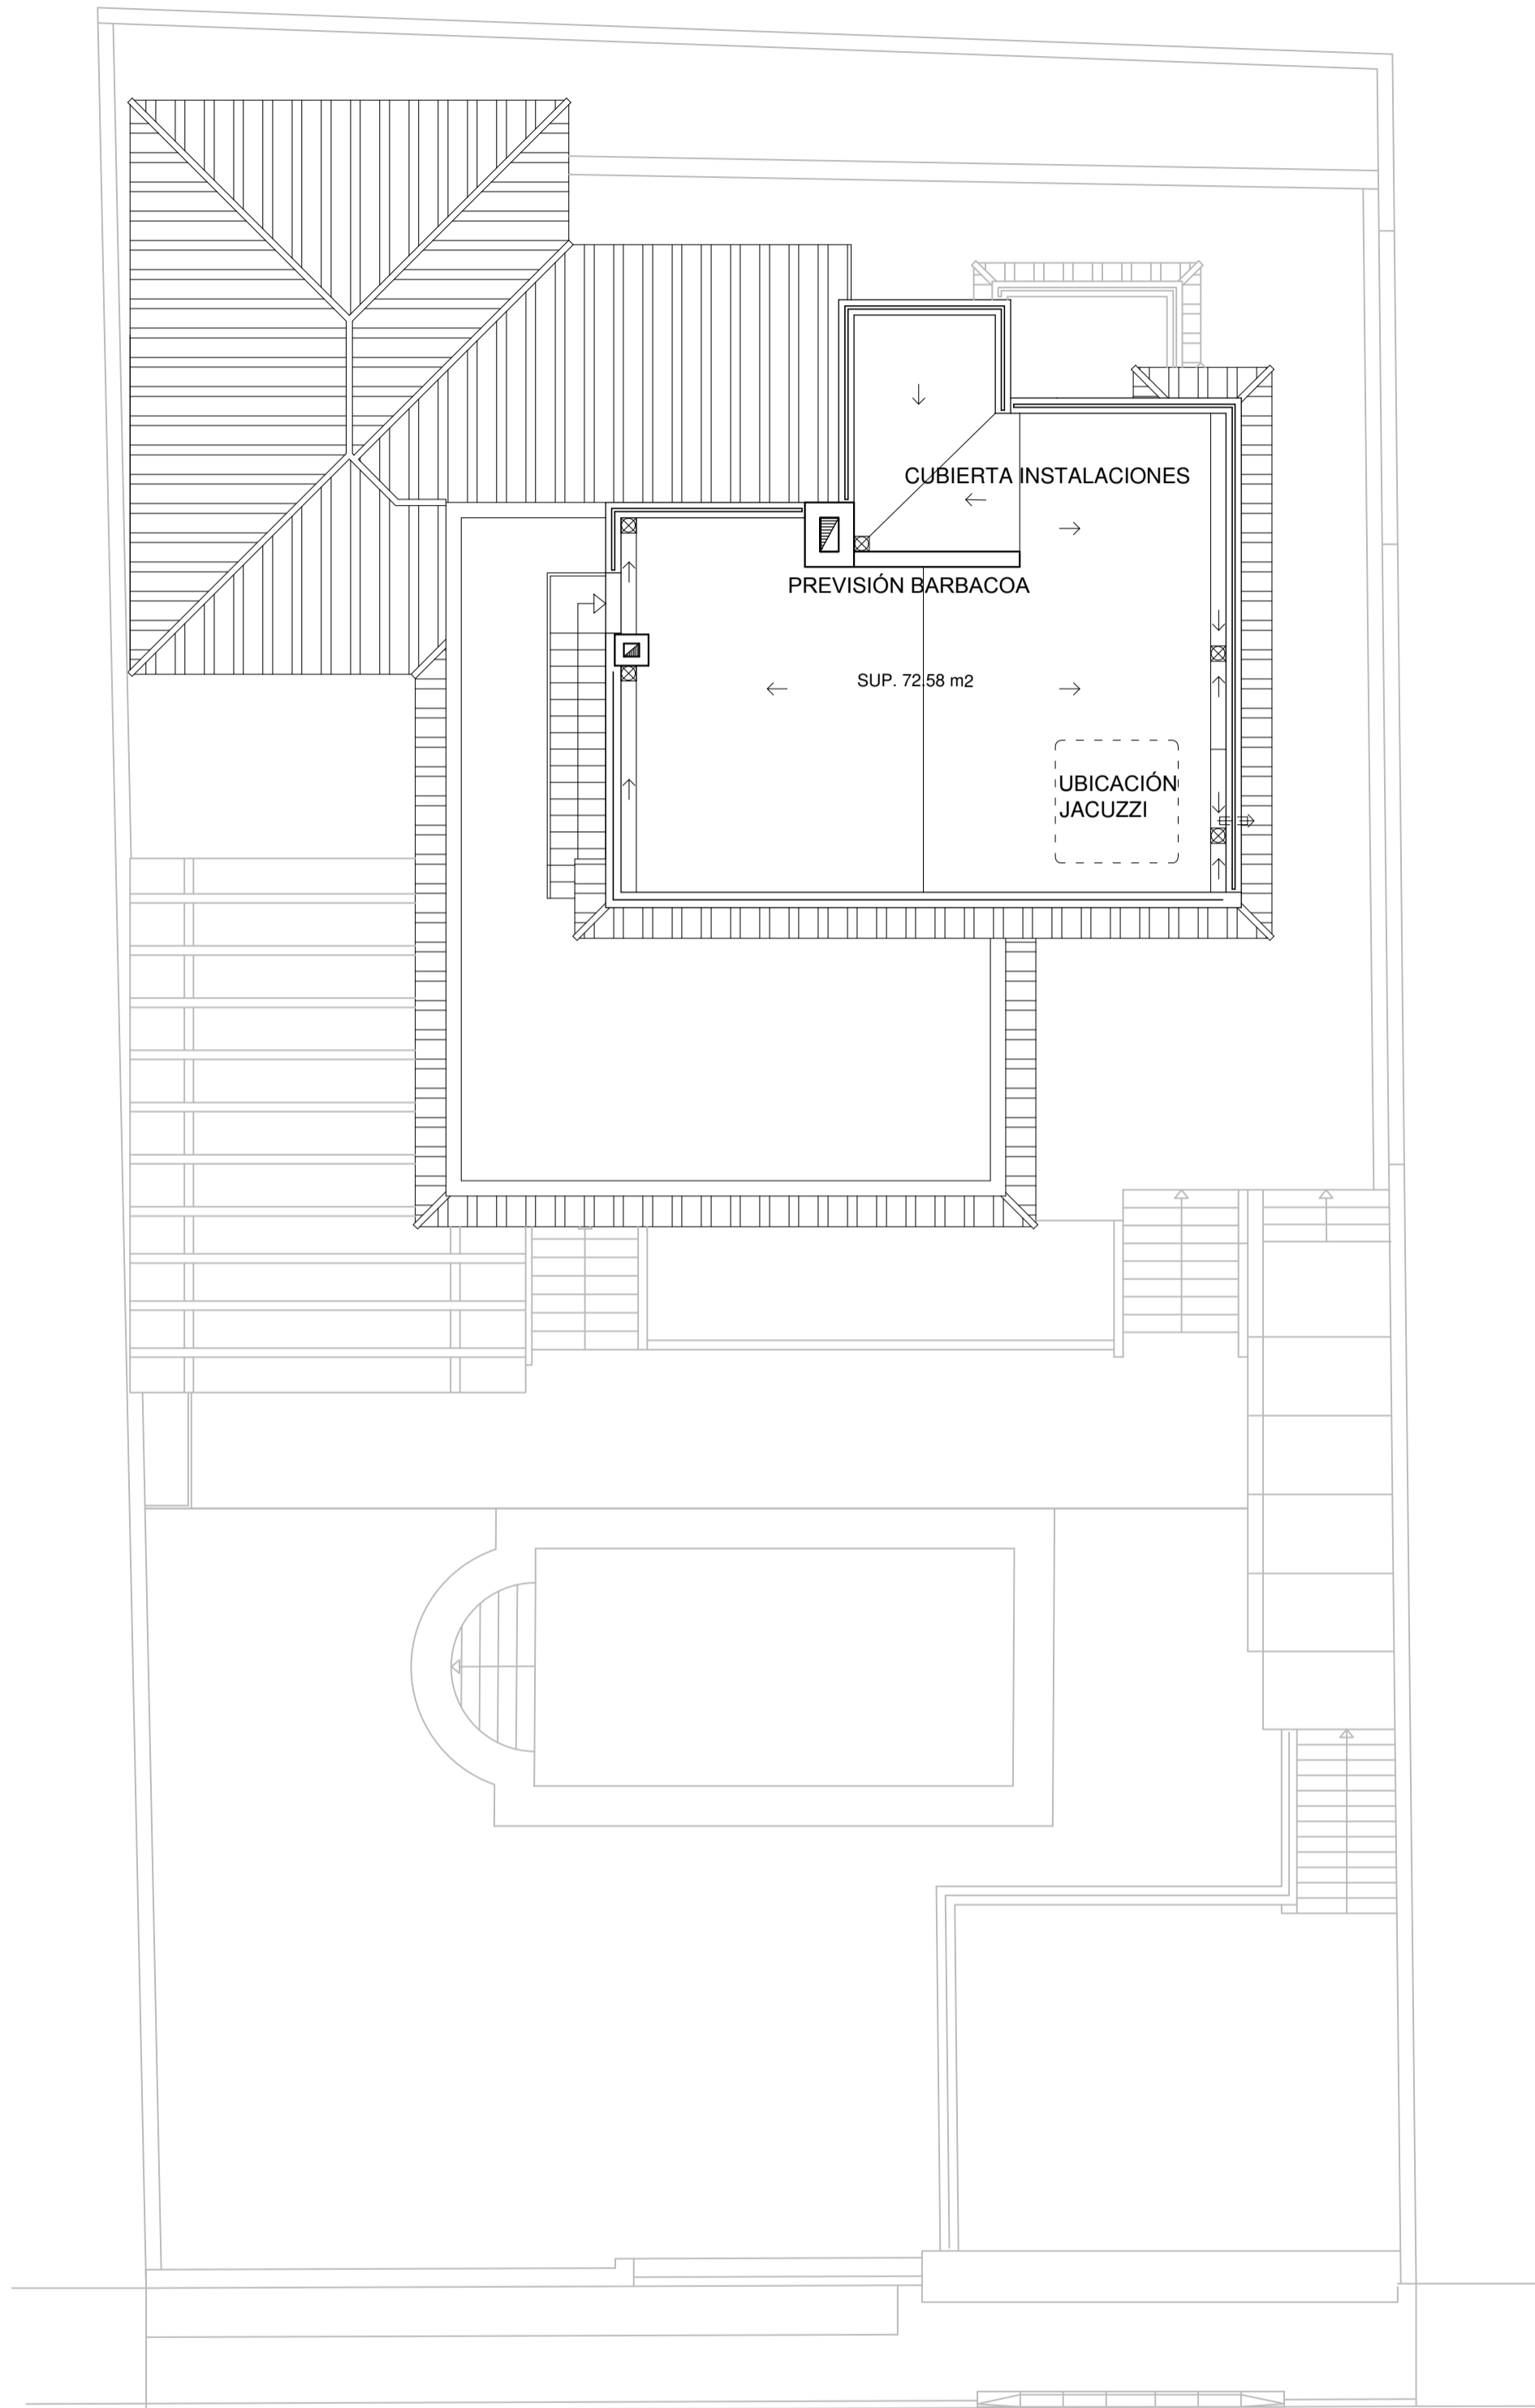

PROYECTO REFORMA VIVIENDA UNIFAMILIAR  
 AVD. DEL GENERALIFE, 65  
 URB. NUEVA ANDALUCÍA  
 MARBELLA (MÁLAGA)

PLANTA ACCESO  
 REFORMA

PLANO:  
 ESCALA:1:100

PLANO N°

PROPIEDAD: MONTAGU ONE IBERICA  
 ARQUITECTO: IGNACIO ORTEGA BRAVO

7

MAYO 2021

MODIFICADO 31 MAZO 2022

PROYECTO REFORMA VIVIENDA UNIFAMILIAR  
 AVD. DEL GENERALIFE, 65  
 URB. NUEVA ANDALUCÍA  
 MARBELLA (MÁLAGA)

PLANTA BAJA  
 REFORMA

PLANO:  
 ESCALA:1:100

PLANO N°

PROPIEDAD: MONTAGU ONE IBERICA  
 ARQUITECTO: IGNACIO ORTEGA BRAVO

8

MAYO 2021

PROYECTO REFORMA VIVIENDA UNIFAMILIAR  
 AVD. DEL GENERALIFE, 65  
 URB. NUEVA ANDALUCÍA  
 MARBELLA (MÁLAGA)

PLANTA ALTA  
 REFORMA

PLANO:  
 ESCALA:1:100

PLANO N°

PROPIEDAD: MONTAGU ONE IBERICA  
 ARQUITECTO: IGNACIO ORTEGA BRAVO

9

MAYO 2021

PROYECTO REFORMA VIVIENDA UNIFAMILIAR  
AVD. DEL GENERALIFE, 65  
URB. NUEVA ANDALUCÍA  
MARBELLA (MÁLAGA)

PLANTA CUBIERTA  
REFORMA

PLANO:  
ESCALA:1:100

PLANO N°

PROPIEDAD: MONTAGU ONE IBERICA  
ARQUITECTO: IGNACIO ORTEGA BRAVO