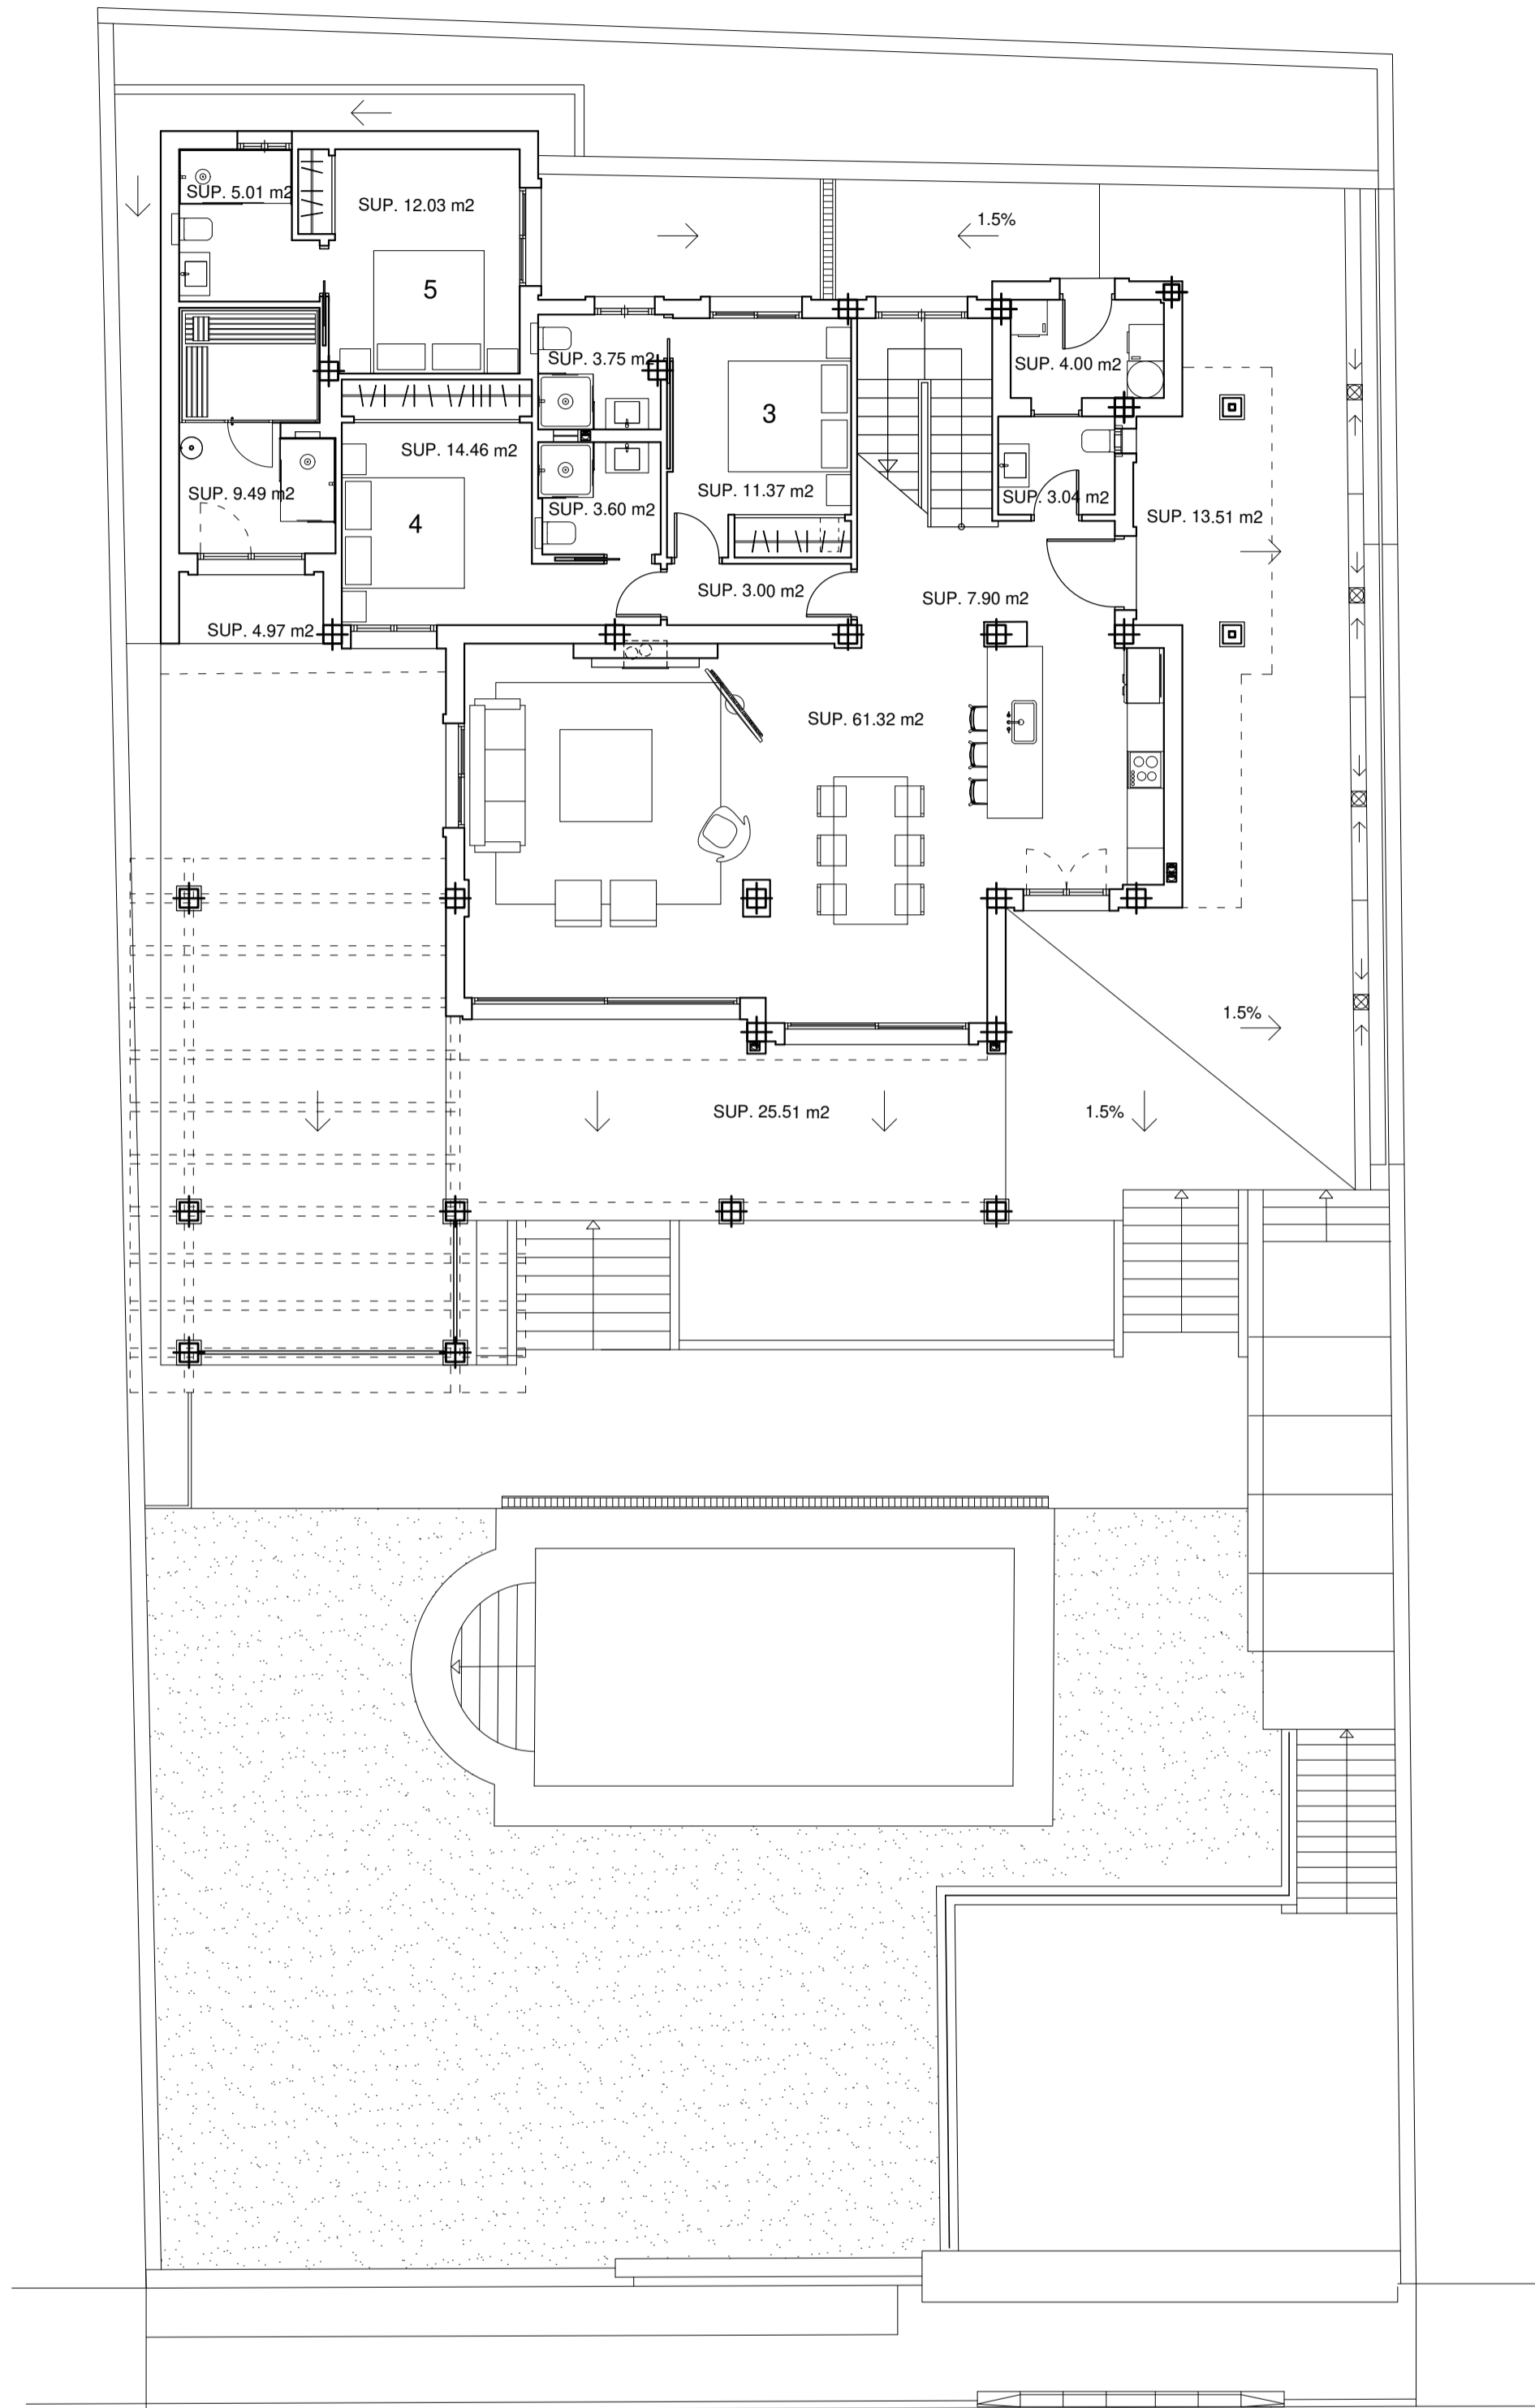

PROYECTO REFORMA VIVIENDA UNIFAMILIAR  
 AVD. DEL GENERALIFE, 65  
 URB. NUEVA ANDALUCÍA  
 MARBELLA (MÁLAGA)

PLANTA ACCESO  
 REFORMA

PLANO:  
 ESCALA:1:100

PLANO N°

PROPIEDAD: MONTAGU ONE IBERICA  
 ARQUITECTO: IGNACIO ORTEGA BRAVO

7

MAYO 2021

MODIFICADO 31 MAZO 2022

PROYECTO REFORMA VIVIENDA UNIFAMILIAR  
 AVD. DEL GENERALIFE, 65  
 URB. NUEVA ANDALUCÍA  
 MARBELLA (MÁLAGA)

PLANTA BAJA  
 REFORMA

PLANO:  
 ESCALA:1:100

PLANO N°

PROPIEDAD: MONTAGU ONE IBERICA  
 ARQUITECTO: IGNACIO ORTEGA BRAVO

8

MAYO 2021

PROYECTO REFORMA VIVIENDA UNIFAMILIAR  
 AVD. DEL GENERALIFE, 65  
 URB. NUEVA ANDALUCÍA  
 MARBELLA (MÁLAGA)

PLANTA ALTA  
 REFORMA

PLANO:  
 ESCALA:1:100

PLANO N°

PROPIEDAD: MONTAGU ONE IBERICA  
 ARQUITECTO: IGNACIO ORTEGA BRAVO

9

MAYO 2021

PROYECTO REFORMA VIVIENDA UNIFAMILIAR  
AVD. DEL GENERALIFE, 65  
URB. NUEVA ANDALUCÍA  
MARBELLA (MÁLAGA)

PLANTA CUBIERTA  
REFORMA

PLANO:  
ESCALA:1:100

PLANO N°

PROPIEDAD: MONTAGU ONE IBERICA  
ARQUITECTO: IGNACIO ORTEGA BRAVO