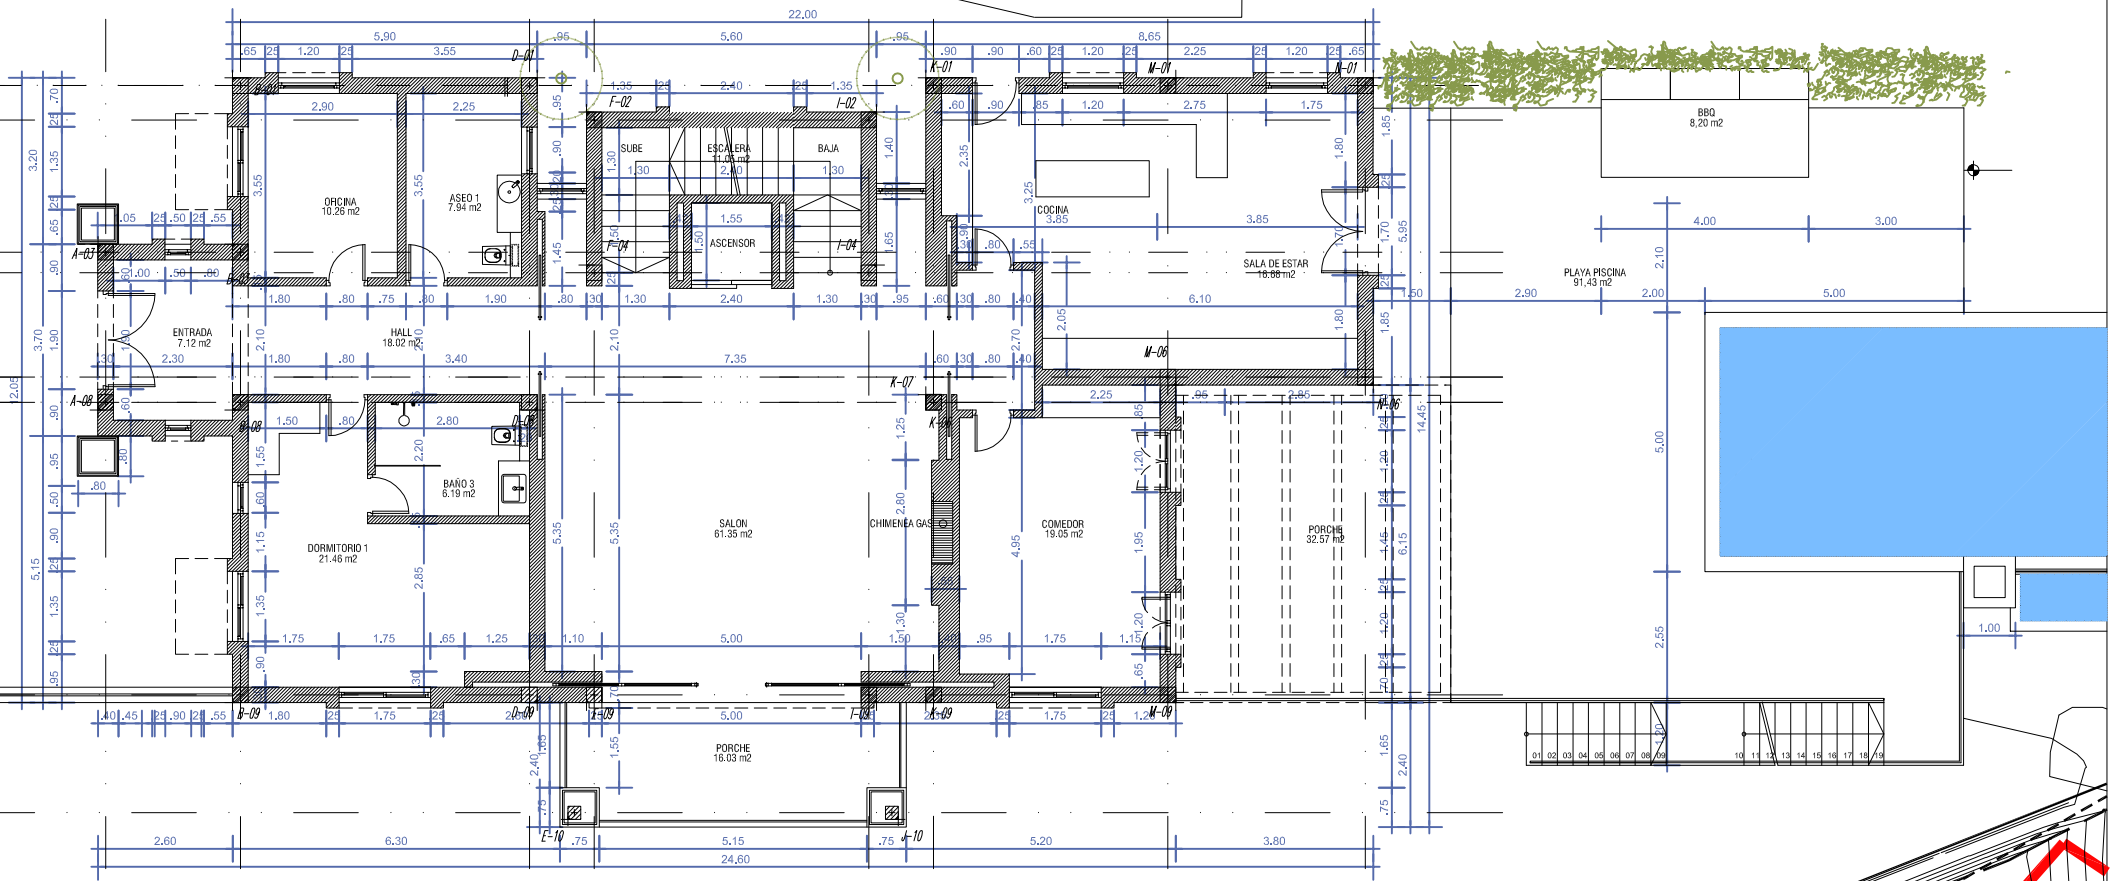

VILLA GOTTLIEB	PLANO DE OBRA	
Fecha: 12.03.15	PLANTA DE COTAS: SOTANO	O-PC 14
ES: 1/50		rev 4

JARDIN

VILLA GOTTLIEB	PLANO DE OBRA	O-PC-11
Fecha: 12.03.15	PLANTA DE COTAS: PLANTA BAJA	rev 4
ES: 1/50		

VILLA GOTTLIEB	PLANO DE OBRA		O-PC-16
Fecha: 12.03.15 ES: 1/50			