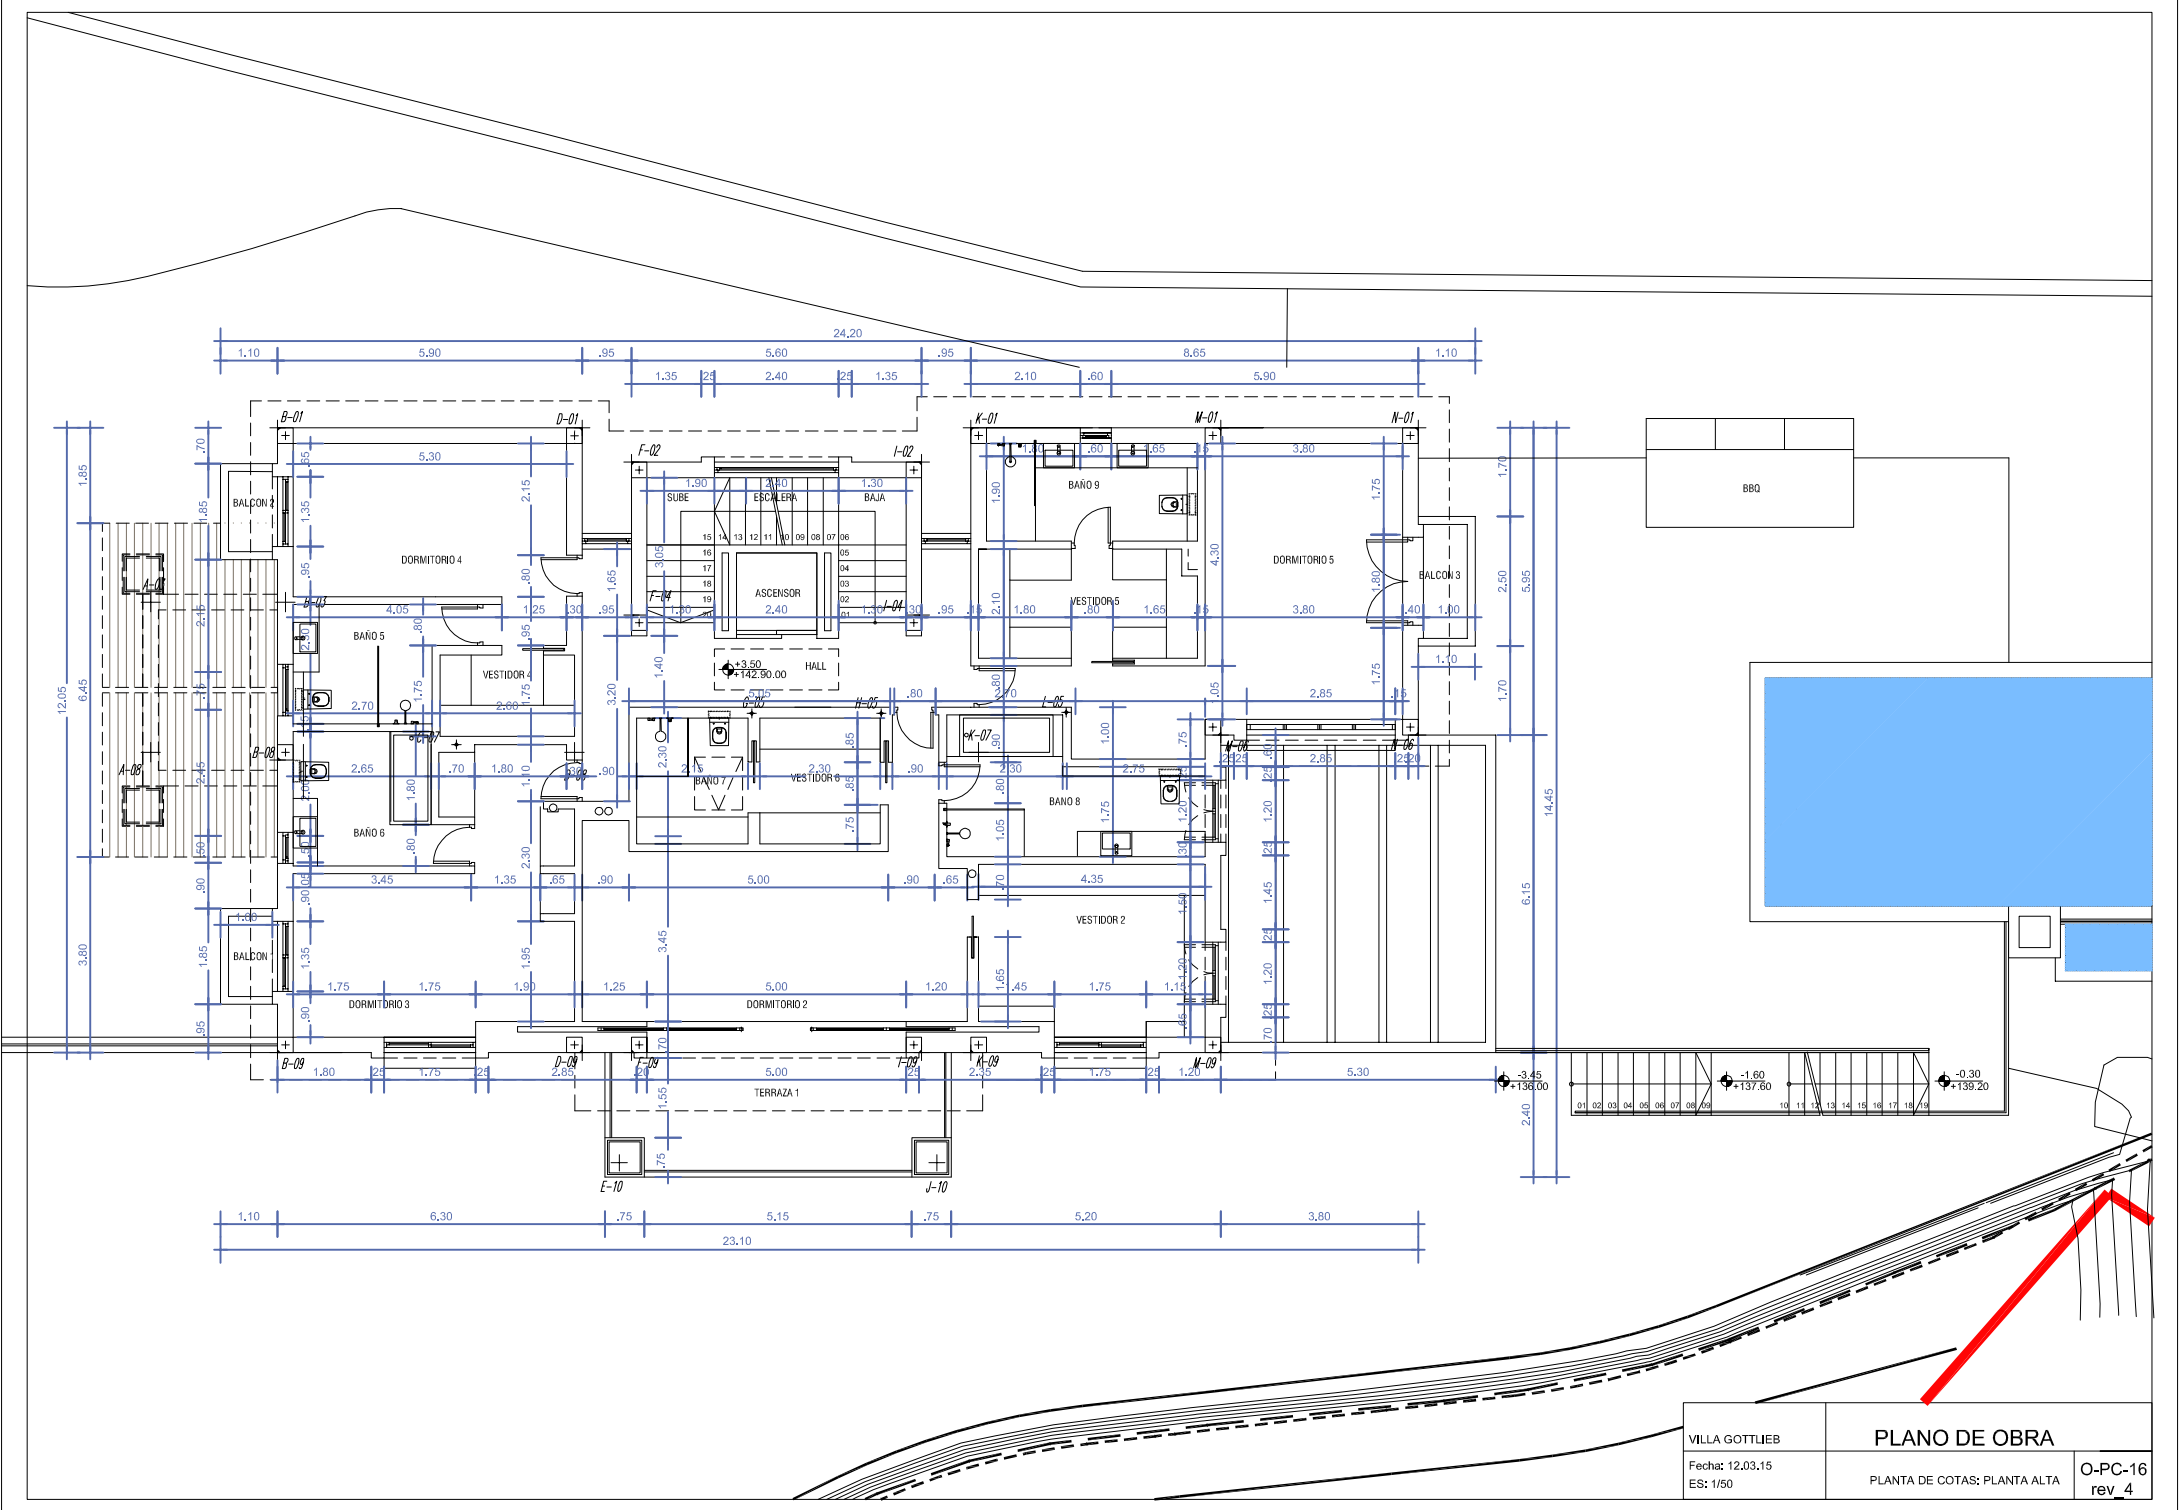

VILLA GOTTLIEB	PLANO DE OBRA	
Fecha: 12.03.15	PLANTA DE COTAS: SOTANO	O-PC 14
ES: 1/50		rev 4

JARDIN

VILLA GOTTLIEB	PLANO DE OBRA	O-PC-11
Fecha: 12.03.15	PLANTA DE COTAS: PLANTA BAJA	rev 4
ES: 1/50		

VILLA GOTTLIEB	PLANO DE OBRA		O-PC-16
Fecha: 12.03.15 ES: 1/50			